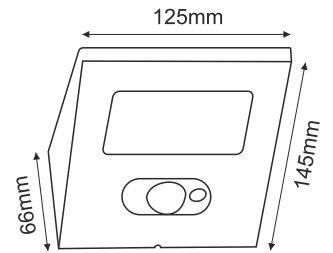

NEW

BENEITO FAURE®

IRIS PANEL SOLAR 2,5W BLANCO 120° LED

CODE	CCT	LUMENS	CD	POWER	VOLTAGE	ANGLE	LIFETIME	RA	IP
3496	4.000 K	174	61	2,5W	3,7V	120°	20.000h	80	54