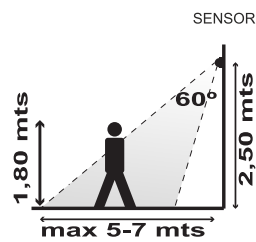

NEW

BENEITO FAURE®

IRIS PANEL SOLAR 2,5W BLANCO 120° LED

CODE	CCT	LUMENS	CD	POWER	VOLTAGE	ANGLE	LIFETIME	RA	IP
3496	4.000 K	174	61	2,5W	3,7V	120°	20.000h	80	54