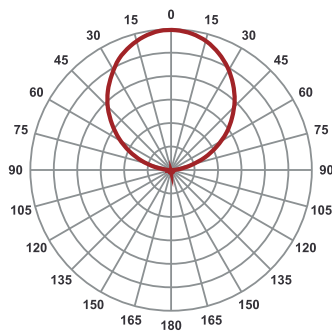

NEW

BENEITO FAURE®

IRIS PANEL SOLAR 2,5W BLANCO 120° LED

CODE	CCT	LUMENS	CD	POWER	VOLTAGE	ANGLE	LIFETIME	RA	IP
3496	4.000 K	174	61	2,5W	3,7V	120°	20.000h	80	54