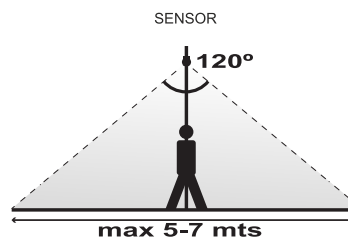

NEW

BENEITO FAURE®

IRIS PANEL SOLAR 2,5W BLANCO 120° LED

CODE	CCT	LUMENS	CD	POWER	VOLTAGE	ANGLE	LIFETIME	RA	IP
3496	4.000 K	174	61	2,5W	3,7V	120°	20.000h	80	54